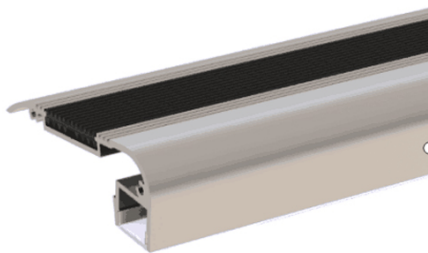

Référence [PRFESC5528](#)

Profilé en aluminium pour escaliers pouvant accueillir des rubans led d'une largeur maximale de 11.5 mm.

Il se place sur chaque marche avec un éclairage vers le haut.

Les rubans led sont totalement protégés des piétinements et de l'arrachement.

Il se place sur chaque marche avec un éclairage à 45° vers l'avant et le bas.

Les rubans led sont totalement protégés des piétinements et de l'arrachement.

Le profilé est **livré complet**, avec couvercle opaque (pour une diffusion uniforme de la lumière), 2 emboûts.

Le prix indiqué est au mètre.

Chaque profilé peut avoir une longueur maximale de 3 mètres, sans raccord.

Profilés sur mesure

Les profilés peuvent être coupés à vos dimensions: coupe droite ou avec angle. Vous recevrez le tout, prêt à poser.

Profilé en aluminium pour escaliers pouvant accueillir des rubans led d'une largeur maximale de 12.5 mm.

Il se place sur chaque marche avec un éclairage vers le bas.

Les rubans led sont totalement protégés des piétinements et de l'arrachement.