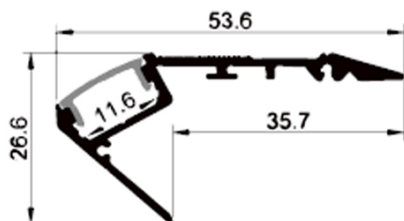

Référence [PRFESC5528](#)

Profilé en aluminium pour escaliers pouvant accueillir des rubans led d'une largeur maximale de 11.5 mm.

Il se place sur chaque marche avec un éclairage vers le haut.

Les rubans led sont totalement protégés des piétinements et de l'arrachement.

Le profilé est **livré complet**, avec couvercle opaque (pour une diffusion uniforme de la lumière), 2 emboûts.

Le prix indiqué est au mètre.
Chaque profilé peut avoir une longueur maximale de 3 mètres, sans raccord.

Profilés sur mesure

Les profilés peuvent être coupés à vos dimensions: coupe droite ou avec angle.
Vous recevrez le tout, prêt à poser.

Pour la mise à dimension, veuillez nous contacter au préalable pour validation des côtes et des disponibilités.