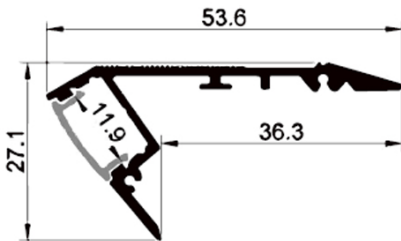

Profilé led pour escaliers complet en alu 53.6 x 27.1 mm - modèle PRFESC5528B

Référence [PRFESC5528B](#)

Profilé en aluminium pour escaliers pouvant accueillir des rubans led d'une largeur maximale de 11.5 mm.

Il se place sur chaque marche avec un éclairage à 45° vers l'avant et le bas.

Les rubans led sont totalement protégés des piétinements et de l'arrachement.

Le profilé est **livré complet**, avec couvercle opaque (pour une diffusion uniforme de la lumière), 2 emboûts.

Le prix indiqué est au mètre.

Chaque profilé peut avoir une longueur maximale de 3 mètres, sans raccord.

Profilés sur mesure

Les profilés peuvent être coupés à vos dimensions: coupe droite ou avec angle. Vous recevrez le tout, prêt à poser.

Pour la mise à dimension, veuillez nous contacter au préalable pour validation des côtes et des disponibilités.